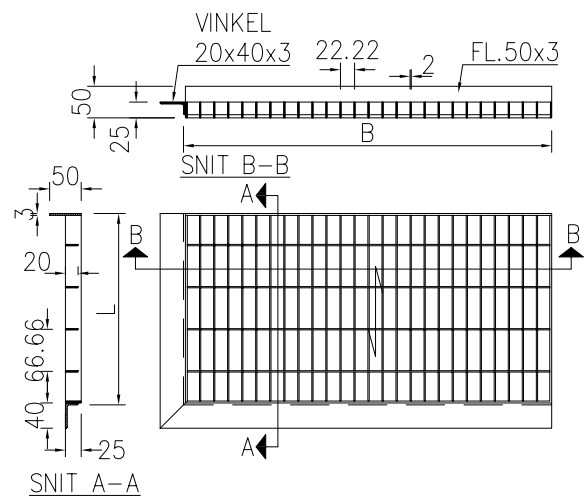

PcP. standard lyskasseriste

PcP. lyskasseriste fremstilles i 4 udførelser, der er opbygget over samme rist - men med variationer i kantningens udformning. Lyskasseristene fremstilles i ethvert mål efter ønske. Ved bestilling af lyskasseriste bedes lyskassens indvendige mål opgivet tilligemed den ønskede kantning.

Standard lyskasserist type 1

Enkeltrist til nedsænkning i færdigstøbt lyskasse med bærekant på 3 sider.

Lyskasserist type 2 V

Denne rist kan kombineres med type 2 H og type 3 til en sammenhængende rist, der har 3 bæresider.