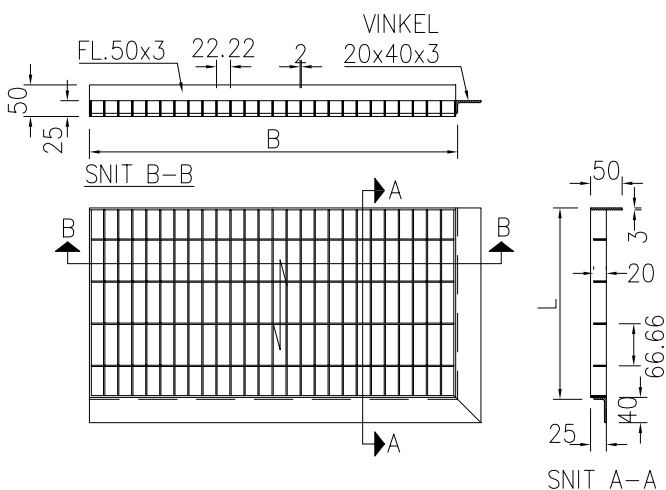

Lyskasserist type 2 H

- til kombination med type 2 V eller type 3 og 2 V.