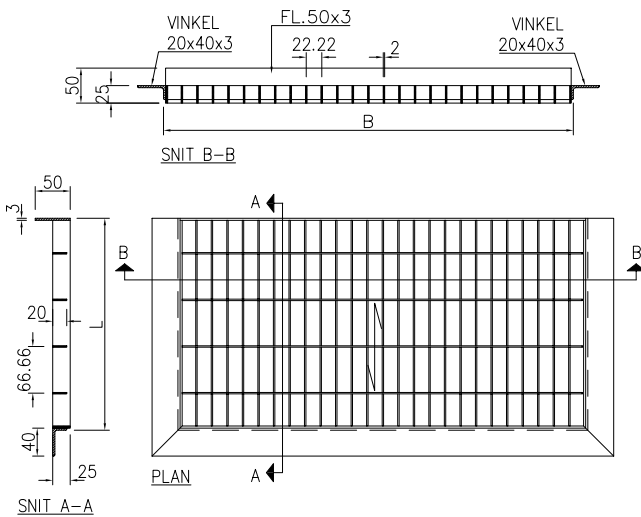

PcP. standard lyskasseriste

PcP. lyskasseriste fremstilles i 4 udførelser, der er opbygget over samme rist - men med variationer i kantningens udformning. Lyskasseristene fremstilles i ethvert mål efter ønske. Ved bestilling af lyskasseriste bedes lyskassens indvendige mål opgivet tilligemed den ønskede kantning.

Standard lyskasserist type 1

Enkeltrist til nedsænkning i færdigstøbt lyskasse med bærekant på 3 sider.

Lyskasserist type 2 V

Denne rist kan kombineres med type 2 H og type 3 til en sammenhængende rist, der har 3 bæresider.