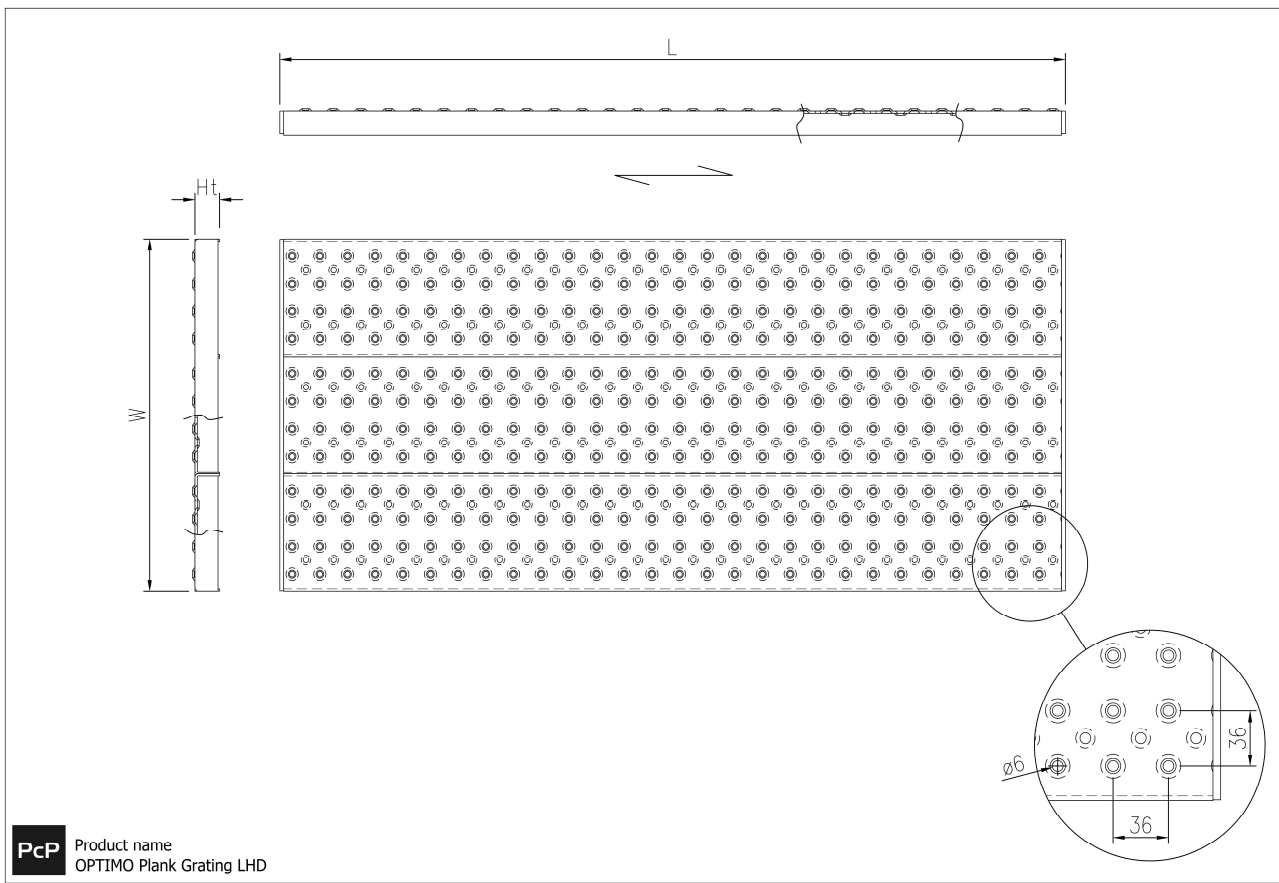

Specificaties

Luchtstroom:	2,4 - 3,7 %
Antislip:	R11 volgens DIN 51130
Geponste gaten:	7 mm
Afvoergaten:	7 mm
Ballproof:	15 mm volgens NEN-EN 14122-2 20 mm volgens NEN-EN 14122-2 35 mm volgens NEN-EN 14122-2

Standaard uitgangspunten bij de Stedin LHD-roostervloeren:

Belasting: 5kN/m² gelijkmatig verdeeld of 1,5 kN op 200x200 mm, bij 1330 mm vrije overspanning volgens NEN-EN-ISO 14122.
Samengesteld uit: LHD-Profiel 250x45 mm, materiaaldikte 2 mm (24 kg/m²).
Materiaal: staal - thermisch verzinkt volgens NEN-EN-ISO 1461
EPD gecertificeerd volgens EN15804+A2. GWP = 2,6 kg Co2 emissie per kg
Afwijkende belastingen en overspanningen zijn op aanvraag mogelijk.
Advies: ruimte rondom roostervloer: 10 mm
Advies: ruimte tussen roosters: 2 mm
Befestigingsmateriaal: Klemmen O3 incl. bout m6x70 en vierkantmoer.
Voorzien van aardingsplaten en springen t.b.v. kabeldoorvoer.
Schopranden: 150x3 mm (100 mm boven rooster)
Inspectieluik PcP: 840x840 mm compleet met gasveren en verdiepte handvatten.
Inspectieluik Jazo: Sparing, koker frame, ondersteuning en bevestigingspunten Jazo luik.
(Excl. levering van Jazo luik en toebehoren.)

PcP Nederland B.V.

Havendijk 21 4731 TA OUDENBOSCH
Telefoon 0165 315300
E-Mail info@pcp-corp.nl

PCP inspectieluik voorzien van gasveren en verdiepte handvatten

PcP Product name
OPTIMO Plank Grating LHD

PcP Nederland B.V.
Havendijk 21 4731 TA OUDENBOSCH
Telefoon 0165 315300
E-Mail info@pcp-corp.nl