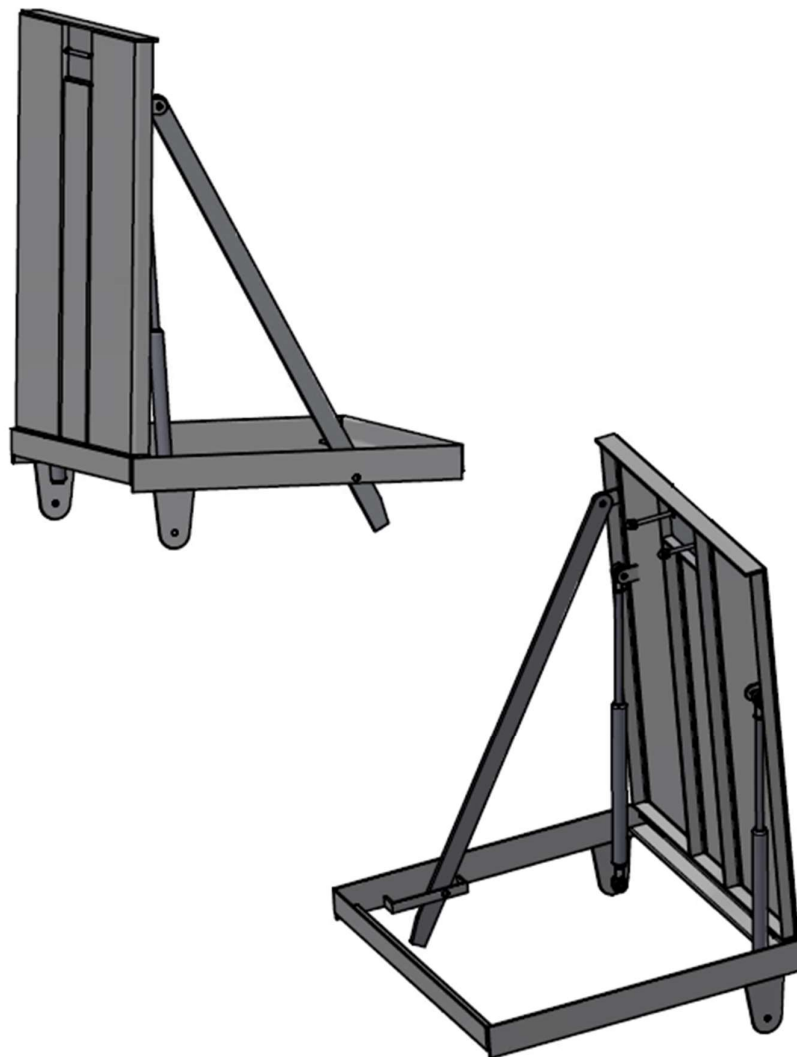

PCP inspectieluik voorzien van gasveren en verdiepte handvatten