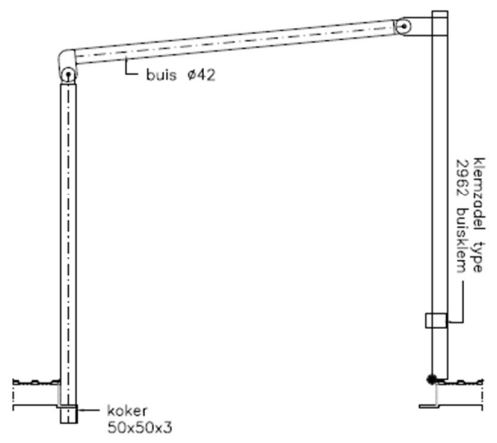

Specificaties

Luchtstroom:	2,4 - 3,7 %
Antislip:	R11 volgens DIN 51130
Geponste gaten:	7 mm
Afvoergaten:	7 mm
Ballproof:	15 mm volgens NEN-EN 14122-2 20 mm volgens NEN-EN 14122-2 35 mm volgens NEN-EN 14122-2

Standaard uitgangspunten bij de TenneT LHD-roostervloeren:

Belasting: 5kN/m² gelijkmatig verdeeld of 1,5 kN op 200x200 mm, bij 1330 mm vrije overspanning volgens NEN-EN-ISO 14122.
Samengesteld uit: LHD-Profiel 250x45 mm, materiaaldikte 2 mm (24 kg/m²).
Materiaal: staal - thermisch verzinkt volgens NEN-EN-ISO 1461
EPD gecertificeerd volgens EN15804+A2. GWP = 2,6 kg Co2 emissie per kg
Afwijkende belastingen en overspanningen zijn op aanvraag mogelijk.
Advies: ruimte rondom roostervloer: 10 mm
Advies: ruimte tussen roosters: 2 mm
Bestedingsmateriaal: Klemmen O3 incl. bout m6x70 en vierkantmoer.
Voorzien van aardingsplaten en sparingen t.b.v. kabeldoorvoer.
Schopranden: 150x3 mm (100 mm boven rooster)
Inspectieluiken: 1200x1200 mm voorzien van invalbeveiliging en signaalketting (zie tekening blad 2)

PcP Nederland B.V.

Havendijk 21 4731 TA OUDENBOSCH
Telefoon 0165 315300
E-Mail info@pcp-corp.nl

Bovenaanzicht ingeklapt

Zijaanzicht open

Doorsnede ingeklapt

Bovenaanzicht open

PcP Product name
OPTIMO Plank Grating LHD