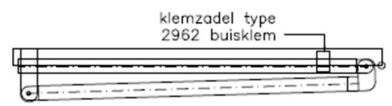

Specificaties

Luchtstroom:	2,4 - 3,7 %
Antislip:	R11 volgens DIN 51130
Geponste gaten:	7 mm
Afvoergaten:	7 mm
Ballproof:	15 mm volgens NEN-EN 14122-2 20 mm volgens NEN-EN 14122-2 35 mm volgens NEN-EN 14122-2

PcP Nederland B.V.

Havendijk 21 4731 TA OUDENBOSCH
Telefoon 0165 315300
E-Mail info@pcp-corp.nl

Bovenaanzicht ingeklapt

Zijaanzicht open

Doorsnede ingeklapt

Bovenaanzicht open

PcP Product name
OPTIMO Plank Grating LHD