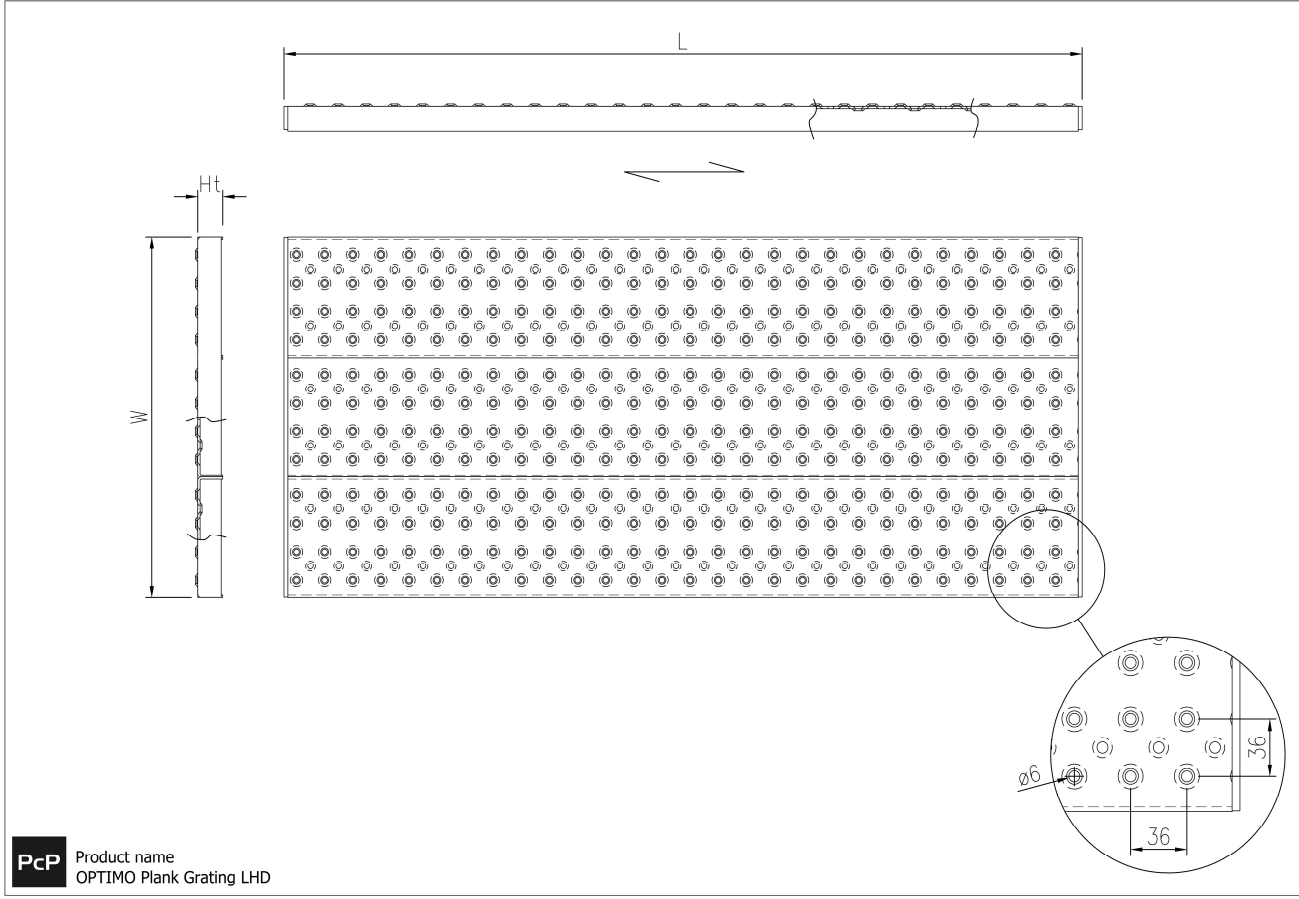

Specificaties

Luchtstroom:	2,4 - 3,7 %
Antislip:	R11 volgens DIN 51130
Geponste gaten:	7 mm
Afvoergaten:	7 mm
Ballproof:	15 mm volgens NEN-EN 14122-2 20 mm volgens NEN-EN 14122-2 35 mm volgens NEN-EN 14122-2

Standaard uitgangspunten bij de TenneT LHD-roostervloeren:

Belasting: 5kN/m² gelijkmatig verdeeld of 1,5 kN op 200x200 mm, bij 1330 mm vrije overspanning volgens NEN-EN-ISO 14122.
Samengesteld uit: LHD-Profiel 250x45 mm, materiaaldikte 2 mm (24 kg/m²).
Materiaal: staal - thermisch verzinkt volgens NEN-EN-ISO 1461
EPD gecertificeerd volgens EN15804+A2. GWP = 2,6 kg Co2 emissie per kg
Afwijkende belastingen en overspanningen zijn op aanvraag mogelijk.
Advies: ruimte rondom roostervloer: 10 mm
Advies: ruimte tussen roosters: 2 mm
Bestedingsmateriaal: Klemmen O3 incl. bout m6x70 en vierkantmoer.
Voorzien van aardingsplaten en sparingen t.b.v. kabeldoorvoer.
Schopranden: 150x3 mm (100 mm boven rooster)
Inspectieluiken: 1200x1200 mm voorzien van invalbeveiliging en signaalketting (zie tekening blad 2)

PcP Nederland B.V.

Havendijk 21 4731 TA OUDENBOSCH
Telefoon 0165 315300
E-Mail info@pcp-corp.nl

Bovenaanzicht ingeklapt

Zijaanzicht open

Doorsnede ingeklapt

Bovenaanzicht open

PcP Product name
OPTIMO Plank Grating LHD