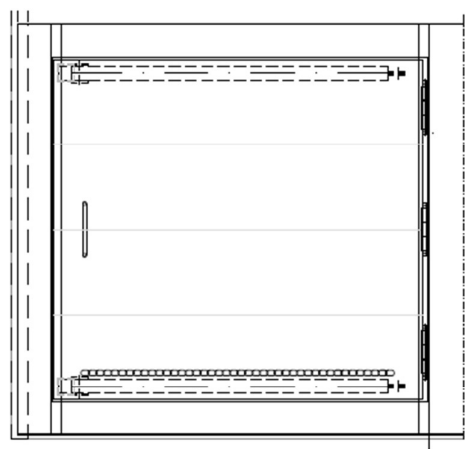

Specificaties

Luchtstroom:	2,4 - 3,7 %
Antislip:	R11 volgens DIN 51130
Geponste gaten:	7 mm
Afvoergaten:	7 mm
Ballproof:	15 mm volgens NEN-EN 14122-2 20 mm volgens NEN-EN 14122-2 35 mm volgens NEN-EN 14122-2

Standaard uitgangspunten bij de TenneT LHD-roostervloeren:

Belasting: 5kN/m² gelijkmatig verdeeld of 1,5 kN op 200x200 mm, bij 1330 mm vrije overspanning volgens NEN-EN-ISO 14122.
Samengesteld uit: LHD-Profiel 250x45 mm, materiaaldikte 2 mm (24 kg/m²).
Materiaal: staal - thermisch verzinkt volgens NEN-EN-ISO 1461
EPD gecertificeerd volgens EN15804+A2. GWP = 2,6 kg Co2 emissie per kg
Afwijkende belastingen en overspanningen zijn op aanvraag mogelijk.
Advies: ruimte rondom roostervloer: 10 mm
Advies: ruimte tussen roosters: 2 mm
Bestedingsmateriaal: Klemmen O3 incl. bout m6x70 en vierkantmoer.
Voorzien van aardingsplaten en sparingen t.b.v. kabeldoorvoer.
Schopranden: 150x3 mm (100 mm boven rooster)
Inspectieluiken: 1200x1200 mm voorzien van invalbeveiliging en signaalketting (zie tekening blad 2)

PcP Nederland B.V.

Havendijk 21 4731 TA OUDENBOSCH
Telefoon 0165 315300
E-Mail info@pcp-corp.nl

Bovenaanzicht ingeklapt

Zijaanzicht open

Doorsnede ingeklapt

Bovenaanzicht open

PcP Product name
OPTIMO Plank Grating LHD