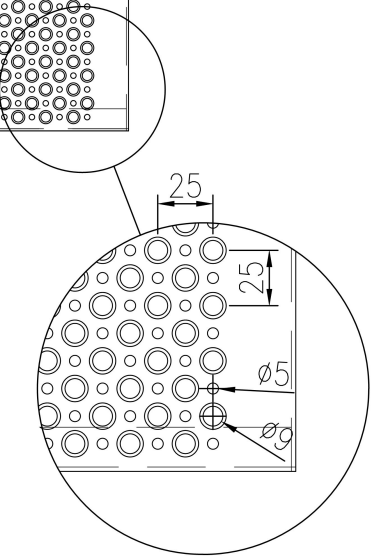

1200	275	58	2	Varmgalvaniseret	9,00	Lagervare	F100470101
1300	275	58	2	Varmgalvaniseret	9,40	Lagervare	F100480101
1500	275	58	2	Ubehandlet	11,10	Lagervare	F100490100
1500	275	58	2	Varmgalvaniseret	11,10	Lagervare	F100490101
600	300	45	2	Ubehandlet	4,60	Lagervare	F100500100
600	300	45	2	Varmgalvaniseret	4,60	Lagervare	F100500101
700	300	45	2	Ubehandlet	5,30	Lagervare	F100510100
700	300	45	2	Varmgalvaniseret	5,30	Lagervare	F100510101
800	300	45	2	Ubehandlet	6,00	Lagervare	F100520100
800	300	45	2	Varmgalvaniseret	6,00	Lagervare	F100520101
900	300	45	2	Ubehandlet	6,70	Lagervare	F100530100
900	300	45	2	Varmgalvaniseret	6,70	Lagervare	F100530101
1000	300	45	2	Ubehandlet	7,40	Lagervare	F100540100
1000	300	45	2	Varmgalvaniseret	7,40	Lagervare	F100540101
1100	300	58	2	Ubehandlet	8,70	Lagervare	F100550100
1100	300	58	2	Varmgalvaniseret	8,70	Lagervare	F100550101
1200	300	58	2	Ubehandlet	9,40	Lagervare	F100560100
1200	300	58	2	Varmgalvaniseret	9,40	Lagervare	F100560101
1500	300	58	2	Ubehandlet	11,60	Lagervare	F100580100
1500	300	58	2	Varmgalvaniseret	11,60	Lagervare	F100580101
1300	300	58	2	Varmgalvaniseret	9,90	Lagervare	F100570101
400	150	45	2	Varmgalvaniseret	3,20	Lagervare	F100000101

Dimensioner på endeplade

Bredde (Pw) (mm)	Total højde (Ht) (mm)	D (mm)	E (mm)	F (mm)	G (mm)	H (mm)	K (mm)
150		35	15	13	13	17	78
200		45	15	13	13	17	102
225		45	15	13	13	17	127
250		50	15	13	13	17	142
275		62	15	13	13	17	143
300		50	15	13	13	17	192

Andre tilgængelige materialer

Aluminium 3005-16 H66

PcP Product name
OPTIMO Tread ACHIL O2