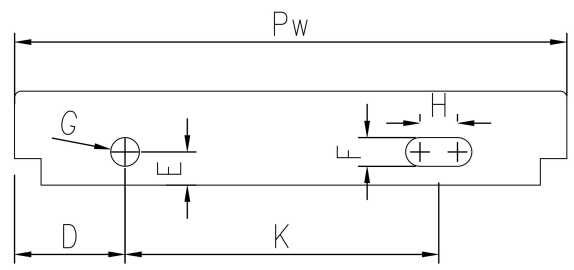

1200	275	58	2	Varmgalvaniseret	9,00	Lagervare	F100470101
1300	275	58	2	Varmgalvaniseret	9,40	Lagervare	F100480101
1500	275	58	2	Ubehandlet	11,10	Lagervare	F100490100
1500	275	58	2	Varmgalvaniseret	11,10	Lagervare	F100490101
600	300	45	2	Ubehandlet	4,60	Lagervare	F100500100
600	300	45	2	Varmgalvaniseret	4,60	Lagervare	F100500101
700	300	45	2	Ubehandlet	5,30	Lagervare	F100510100
700	300	45	2	Varmgalvaniseret	5,30	Lagervare	F100510101
800	300	45	2	Ubehandlet	6,00	Lagervare	F100520100
800	300	45	2	Varmgalvaniseret	6,00	Lagervare	F100520101
900	300	45	2	Ubehandlet	6,70	Lagervare	F100530100
900	300	45	2	Varmgalvaniseret	6,70	Lagervare	F100530101
1000	300	45	2	Ubehandlet	7,40	Lagervare	F100540100
1000	300	45	2	Varmgalvaniseret	7,40	Lagervare	F100540101
1100	300	58	2	Ubehandlet	8,70	Lagervare	F100550100
1100	300	58	2	Varmgalvaniseret	8,70	Lagervare	F100550101
1200	300	58	2	Ubehandlet	9,40	Lagervare	F100560100
1200	300	58	2	Varmgalvaniseret	9,40	Lagervare	F100560101
1500	300	58	2	Ubehandlet	11,60	Lagervare	F100580100
1500	300	58	2	Varmgalvaniseret	11,60	Lagervare	F100580101
1300	300	58	2	Varmgalvaniseret	9,90	Lagervare	F100570101
400	150	45	2	Varmgalvaniseret	3,20	Lagervare	F100000101

Dimensioner på endeplade

Bredde (Pw) (mm)	Total højde (Ht) (mm)	D (mm)	E (mm)	F (mm)	G (mm)	H (mm)	K (mm)
150		35	15	13	13	17	78
200		45	15	13	13	17	102
225		45	15	13	13	17	127
250		50	15	13	13	17	142
275		62	15	13	13	17	143
300		50	15	13	13	17	192

Andre tilgængelige materialer

Aluminium 3005-16 H66

PcP Product name
OPTIMO Tread ACHIL O2