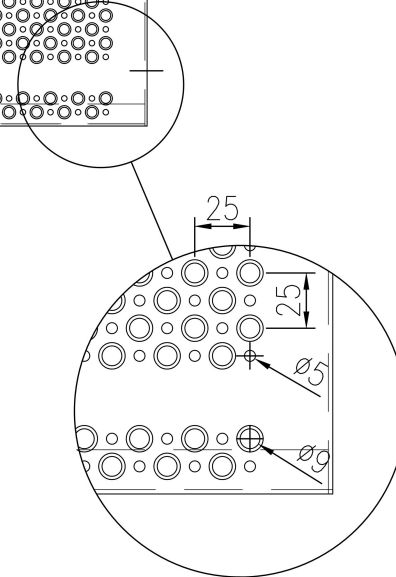

### Specificaties

Antislip perforatie	R13 = Hellingshoek >35° volgens DIN 51130
Profiel design	Achil [ b ]
Luchtstroom	20-25 %
Geponste gaten	9 mm
Afvoergaten	5 mm
Matrix antislipgaten	25 x 25 mm
	3 kN / 100x100mm
Fire resistance Critical temperature	550 °C

### Geschikte toepassingsgebieden

Trappen

## Standaard afmetingen

Lengte (mm)	Breedte (mm)	Hoogte (mm)	Dikte (mm)	Oppervlakte behandeling	Item nummer
800	150	45	2	Thermisch verzinkt	F100590101
900	150	45	2	Thermisch verzinkt	F100600101
1000	150	45	2	Thermisch verzinkt	F100610101
800	200	45	2	Thermisch verzinkt	F100620101
1200	250	58	2	Thermisch verzinkt	F100640101
1000	275	45	2	Thermisch verzinkt	F100650101
800	300	45	2	Thermisch verzinkt	F100660101
900	300	45	2	Thermisch verzinkt	F100670101
1000	300	45	2	Thermisch verzinkt	F100680101
700	225	45	2	Thermisch verzinkt	F100920101
900	200	45	2	Thermisch verzinkt	F102540101
1000	200	45	2	Thermisch verzinkt	F102550101
800	225	45	2	Thermisch verzinkt	F102560101
900	225	45	2	Thermisch verzinkt	F102570101
1000	225	45	2	Thermisch verzinkt	F102580101
1000	250	45	2	Thermisch verzinkt	F100630101

## Profiel afmetingen

Breedte (Pw) (mm)	Totale hoogte (Ht) (mm)	D (mm)	E (mm)	F (mm)	G (mm)	H (mm)	K (mm)
150		35	15	13	13	17	78
200		45	15	13	13	17	102
225		45	15	13	13	17	127
250		50	15	13	13	17	142
275		62	15	13	13	17	143
300		50	15	13	13	17	192