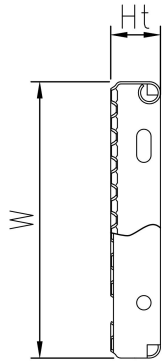

### Specificaties

Antislip perforatie	R13 = Hellingshoek >35° volgens DIN 51130
Profiel design	Achil [ b ]
Luchtstroom	20-25 %
Geponste gaten	9 mm
Afvoergaten	5 mm
Matrix antislipgaten	25 x 25 mm
	3 kN / 100x100mm
Fire resistance Critical temperature	550 °C

### Geschikte toepassingsgebieden

Trappen

## Standaard afmetingen

Lengte (mm)	Breedte (mm)	Hoogte (mm)	Dikte (mm)	Oppervlakte behandeling	Item nummer
800	150	45	2	Thermisch verzinkt	F100590101
900	150	45	2	Thermisch verzinkt	F100600101
1000	150	45	2	Thermisch verzinkt	F100610101
800	200	45	2	Thermisch verzinkt	F100620101
1200	250	58	2	Thermisch verzinkt	F100640101
1000	275	45	2	Thermisch verzinkt	F100650101
800	300	45	2	Thermisch verzinkt	F100660101
900	300	45	2	Thermisch verzinkt	F100670101
1000	300	45	2	Thermisch verzinkt	F100680101
700	225	45	2	Thermisch verzinkt	F100920101
900	200	45	2	Thermisch verzinkt	F102540101
1000	200	45	2	Thermisch verzinkt	F102550101
800	225	45	2	Thermisch verzinkt	F102560101
900	225	45	2	Thermisch verzinkt	F102570101
1000	225	45	2	Thermisch verzinkt	F102580101
1000	250	45	2	Thermisch verzinkt	F100630101

## Profiel afmetingen

Breedte (Pw) (mm)	Totale hoogte (Ht) (mm)	D (mm)	E (mm)	F (mm)	G (mm)	H (mm)	K (mm)
150		35	15	13	13	17	78
200		45	15	13	13	17	102
225		45	15	13	13	17	127
250		50	15	13	13	17	142
275		62	15	13	13	17	143
300		50	15	13	13	17	192