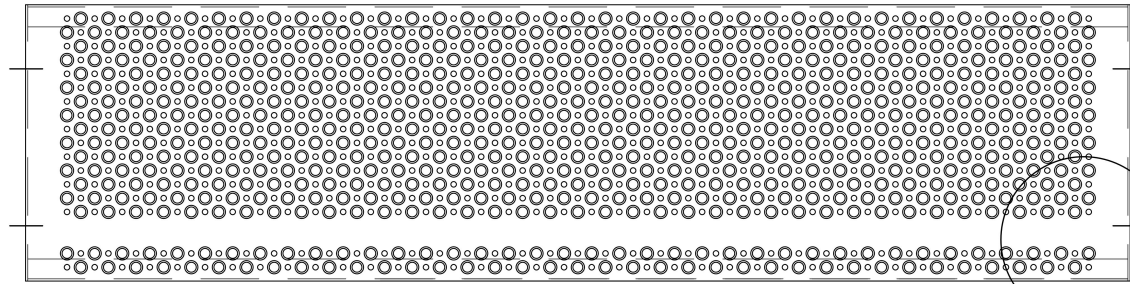

### Specificaties

Antislip perforatie	R13 = Hellingshoek >35° volgens DIN 51130
Profiel design	Achil [ b ]
Luchtstroom	20-25 %
Geponste gaten	9 mm
Afvoergaten	5 mm
Matrix antislipgaten	25 x 25 mm
	3 kN / 100x100mm
Fire resistance Critical temperature	550 °C

### Geschikte toepassingsgebieden

Trappen

## Standaard afmetingen

Lengte (mm)	Breedte (mm)	Hoogte (mm)	Dikte (mm)	Oppervlakte behandeling	Item nummer
800	150	45	2	Thermisch verzinkt	F100590101
900	150	45	2	Thermisch verzinkt	F100600101
1000	150	45	2	Thermisch verzinkt	F100610101
800	200	45	2	Thermisch verzinkt	F100620101
1200	250	58	2	Thermisch verzinkt	F100640101
1000	275	45	2	Thermisch verzinkt	F100650101
800	300	45	2	Thermisch verzinkt	F100660101
900	300	45	2	Thermisch verzinkt	F100670101
1000	300	45	2	Thermisch verzinkt	F100680101
700	225	45	2	Thermisch verzinkt	F100920101
900	200	45	2	Thermisch verzinkt	F102540101
1000	200	45	2	Thermisch verzinkt	F102550101
800	225	45	2	Thermisch verzinkt	F102560101
900	225	45	2	Thermisch verzinkt	F102570101
1000	225	45	2	Thermisch verzinkt	F102580101
1000	250	45	2	Thermisch verzinkt	F100630101

## Profiel afmetingen

Breedte (Pw) (mm)	Totale hoogte (Ht) (mm)	D (mm)	E (mm)	F (mm)	G (mm)	H (mm)	K (mm)
150		35	15	13	13	17	78
200		45	15	13	13	17	102
225		45	15	13	13	17	127
250		50	15	13	13	17	142
275		62	15	13	13	17	143
300		50	15	13	13	17	192