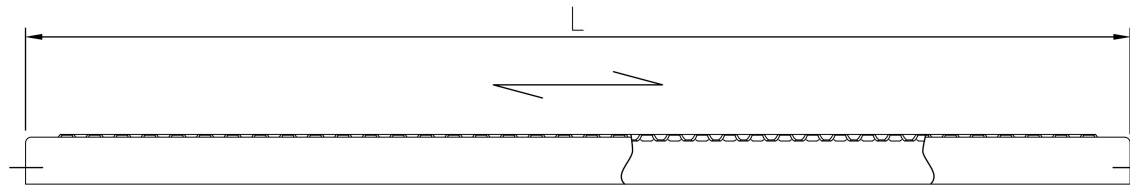

### Specificaties

Antislip perforatie	R13 = Hellingshoek >35° volgens DIN 51130
Profiel design	Achil [ b ]
Luchtstroom	20-25 %
Geponste gaten	9 mm
Afvoergaten	5 mm
Matrix antislipgaten	25 x 25 mm
	3 kN / 100x100mm
Fire resistance Critical temperature	550 °C

### Geschikte toepassingsgebieden

Trappen

## Standaard afmetingen

Lengte (mm)	Breedte (mm)	Hoogte (mm)	Dikte (mm)	Oppervlakte behandeling	Item nummer
800	150	45	2	Thermisch verzinkt	F100590101
900	150	45	2	Thermisch verzinkt	F100600101
1000	150	45	2	Thermisch verzinkt	F100610101
800	200	45	2	Thermisch verzinkt	F100620101
1200	250	58	2	Thermisch verzinkt	F100640101
1000	275	45	2	Thermisch verzinkt	F100650101
800	300	45	2	Thermisch verzinkt	F100660101
900	300	45	2	Thermisch verzinkt	F100670101
1000	300	45	2	Thermisch verzinkt	F100680101
700	225	45	2	Thermisch verzinkt	F100920101
900	200	45	2	Thermisch verzinkt	F102540101
1000	200	45	2	Thermisch verzinkt	F102550101
800	225	45	2	Thermisch verzinkt	F102560101
900	225	45	2	Thermisch verzinkt	F102570101
1000	225	45	2	Thermisch verzinkt	F102580101
1000	250	45	2	Thermisch verzinkt	F100630101

## Profiel afmetingen

Breedte (Pw) (mm)	Totale hoogte (Ht) (mm)	D (mm)	E (mm)	F (mm)	G (mm)	H (mm)	K (mm)
150		35	15	13	13	17	78
200		45	15	13	13	17	102
225		45	15	13	13	17	127
250		50	15	13	13	17	142
275		62	15	13	13	17	143
300		50	15	13	13	17	192