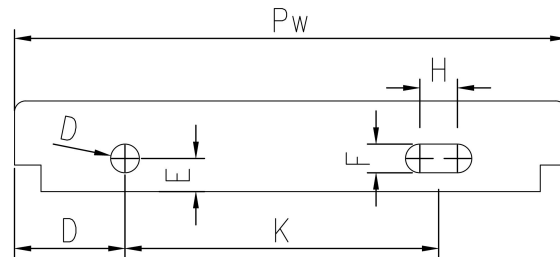

### Specificaties

Antislip perforatie	R13 = Hellingshoek >35° volgens DIN 51130
Profiel design	Achil [ b ]
Luchtstroom	20-25 %
Geponste gaten	9 mm
Afvoergaten	5 mm
Matrix antislipgaten	25 x 25 mm
	3 kN / 100x100mm
Fire resistance Critical temperature	550 °C

### Geschikte toepassingsgebieden

Trappen

## Standaard afmetingen

Lengte (mm)	Breedte (mm)	Hoogte (mm)	Dikte (mm)	Oppervlakte behandeling	Item nummer
800	150	45	2	Thermisch verzinkt	F100590101
900	150	45	2	Thermisch verzinkt	F100600101
1000	150	45	2	Thermisch verzinkt	F100610101
800	200	45	2	Thermisch verzinkt	F100620101
1200	250	58	2	Thermisch verzinkt	F100640101
1000	275	45	2	Thermisch verzinkt	F100650101
800	300	45	2	Thermisch verzinkt	F100660101
900	300	45	2	Thermisch verzinkt	F100670101
1000	300	45	2	Thermisch verzinkt	F100680101
700	225	45	2	Thermisch verzinkt	F100920101
900	200	45	2	Thermisch verzinkt	F102540101
1000	200	45	2	Thermisch verzinkt	F102550101
800	225	45	2	Thermisch verzinkt	F102560101
900	225	45	2	Thermisch verzinkt	F102570101
1000	225	45	2	Thermisch verzinkt	F102580101
1000	250	45	2	Thermisch verzinkt	F100630101

## Profiel afmetingen

Breedte (Pw) (mm)	Totale hoogte (Ht) (mm)	D (mm)	E (mm)	F (mm)	G (mm)	H (mm)	K (mm)
150		35	15	13	13	17	78
200		45	15	13	13	17	102
225		45	15	13	13	17	127
250		50	15	13	13	17	142
275		62	15	13	13	17	143
300		50	15	13	13	17	192